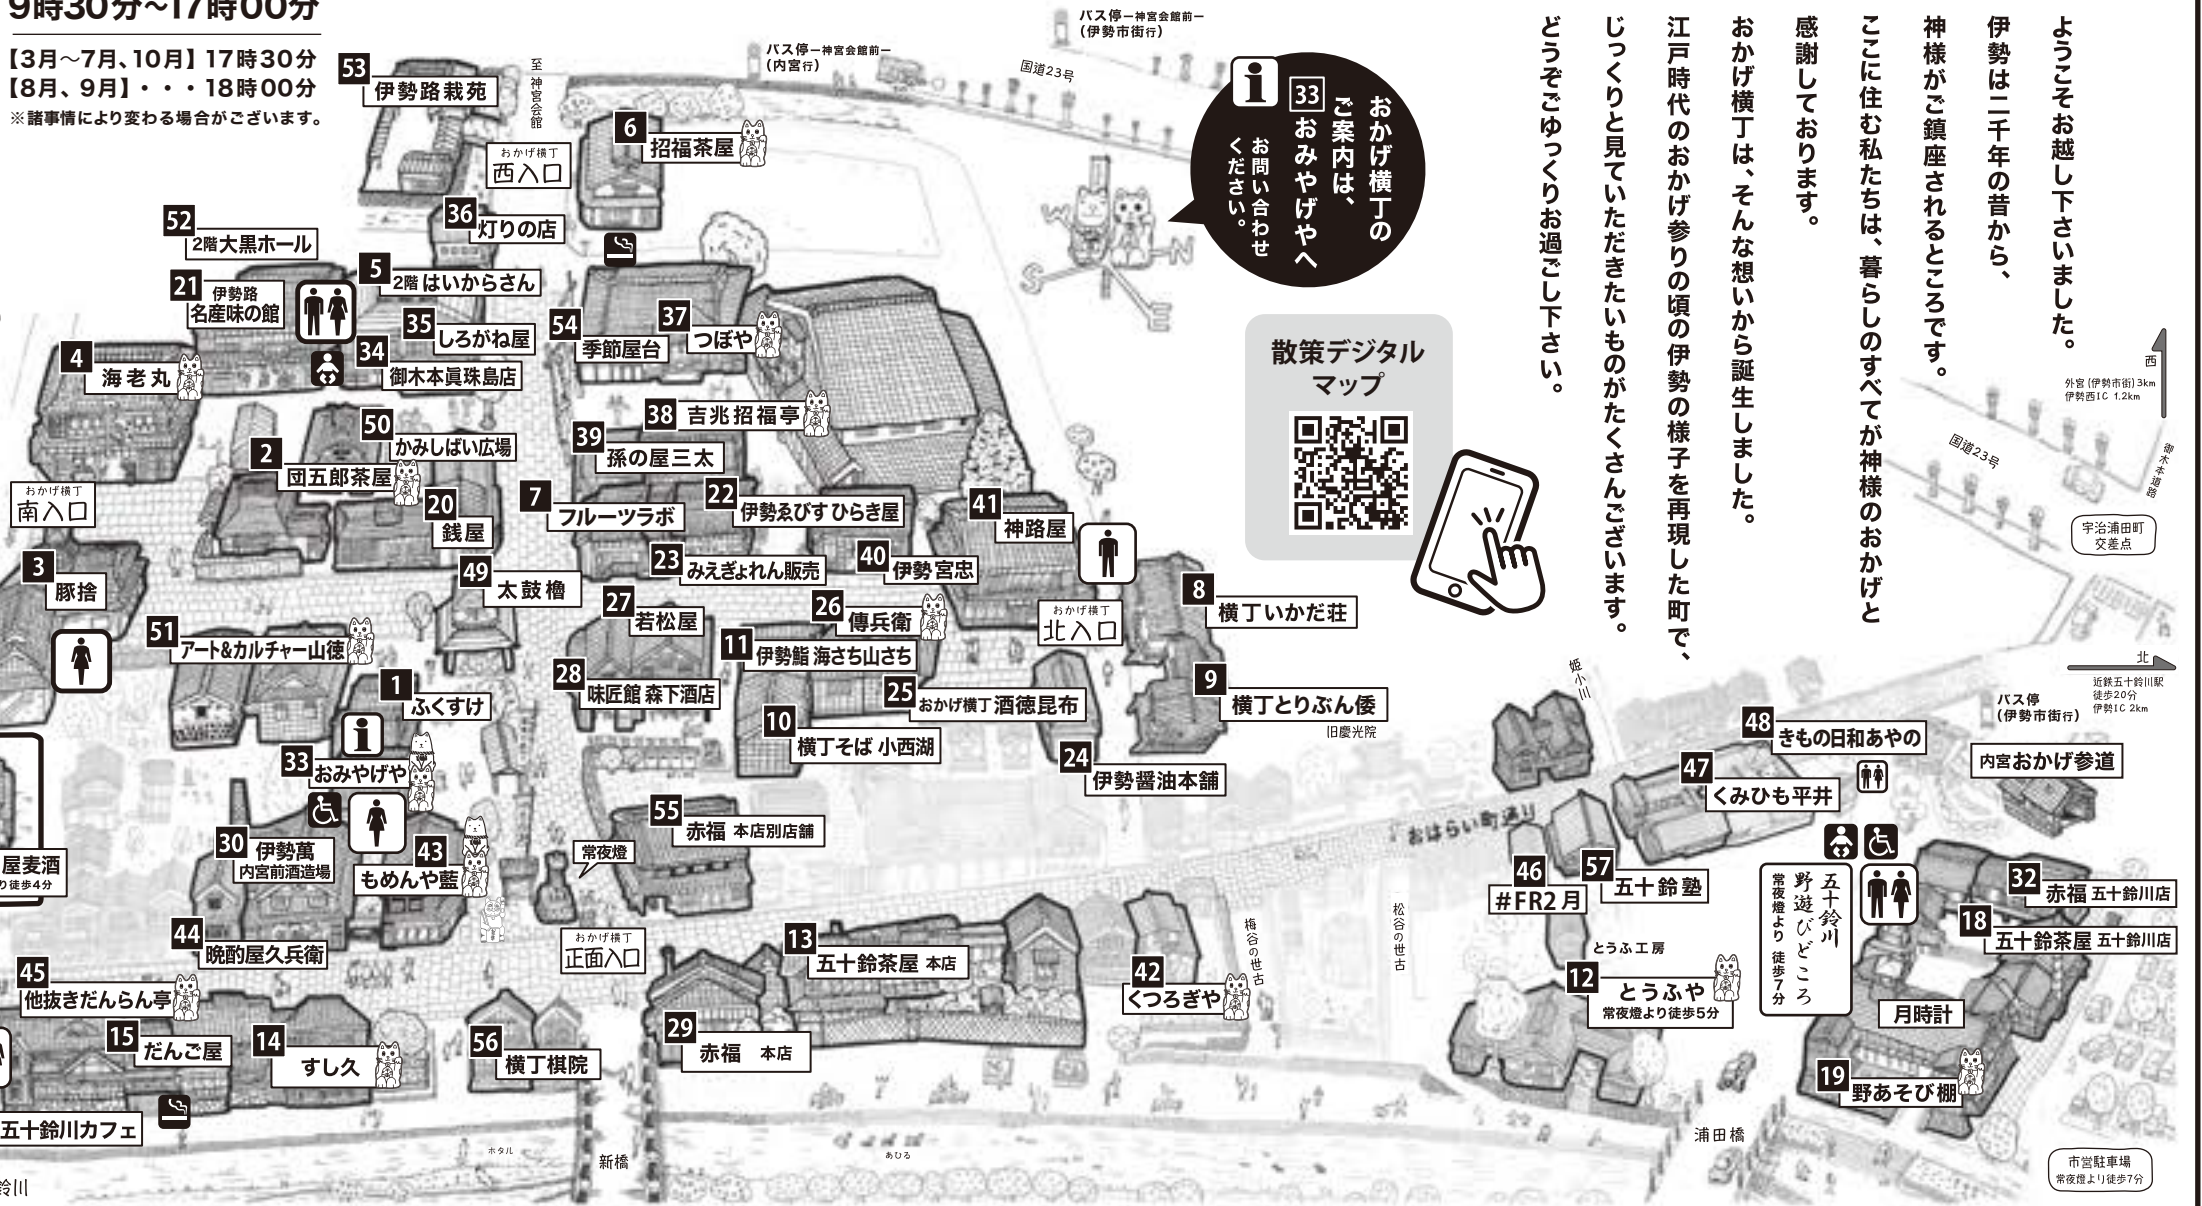

# おかげ横丁

伊勢内宮前

ご案内

営業時間  
9時30分～17時00分  
【3月～7月、10月】17時30分  
【8月、9月】・・・18時00分  
※諸事情により変わる場合がございます。

ようこそお越し下さいました。  
伊勢は二千年の昔から、  
神様がご鎮座されるところです。  
ここに住む私たちは、暮らしのすべてが神様のおかげと  
感謝しております。  
おかげ横丁は、そんな思いから誕生しました。  
江戸時代のおかげ参りの頃の伊勢の様子を再現した町で、  
じっくりと見ていただきたいものがたくさんございます。  
どうぞごゆっくりお過ごし下さい。

おかげ横丁の  
ご案内は、  
33 おみやげやへ  
お問い合わせ  
ください。

- 男性用トイレ
- 女性用トイレ
- 車椅子用トイレ
- おむつ替えシート
- 喫煙所
- 総合案内所 (おみやげや)
- 授乳室
- 車椅子
- ベビーカー
- コインロッカー
- お忘れ物

31 赤福 内宮前支店  
常夜燈より徒歩7分

17 伊勢角屋麦酒  
常夜燈より徒歩4分

※おはらい町通りの入口です。

至 皇大神宮(内宮)