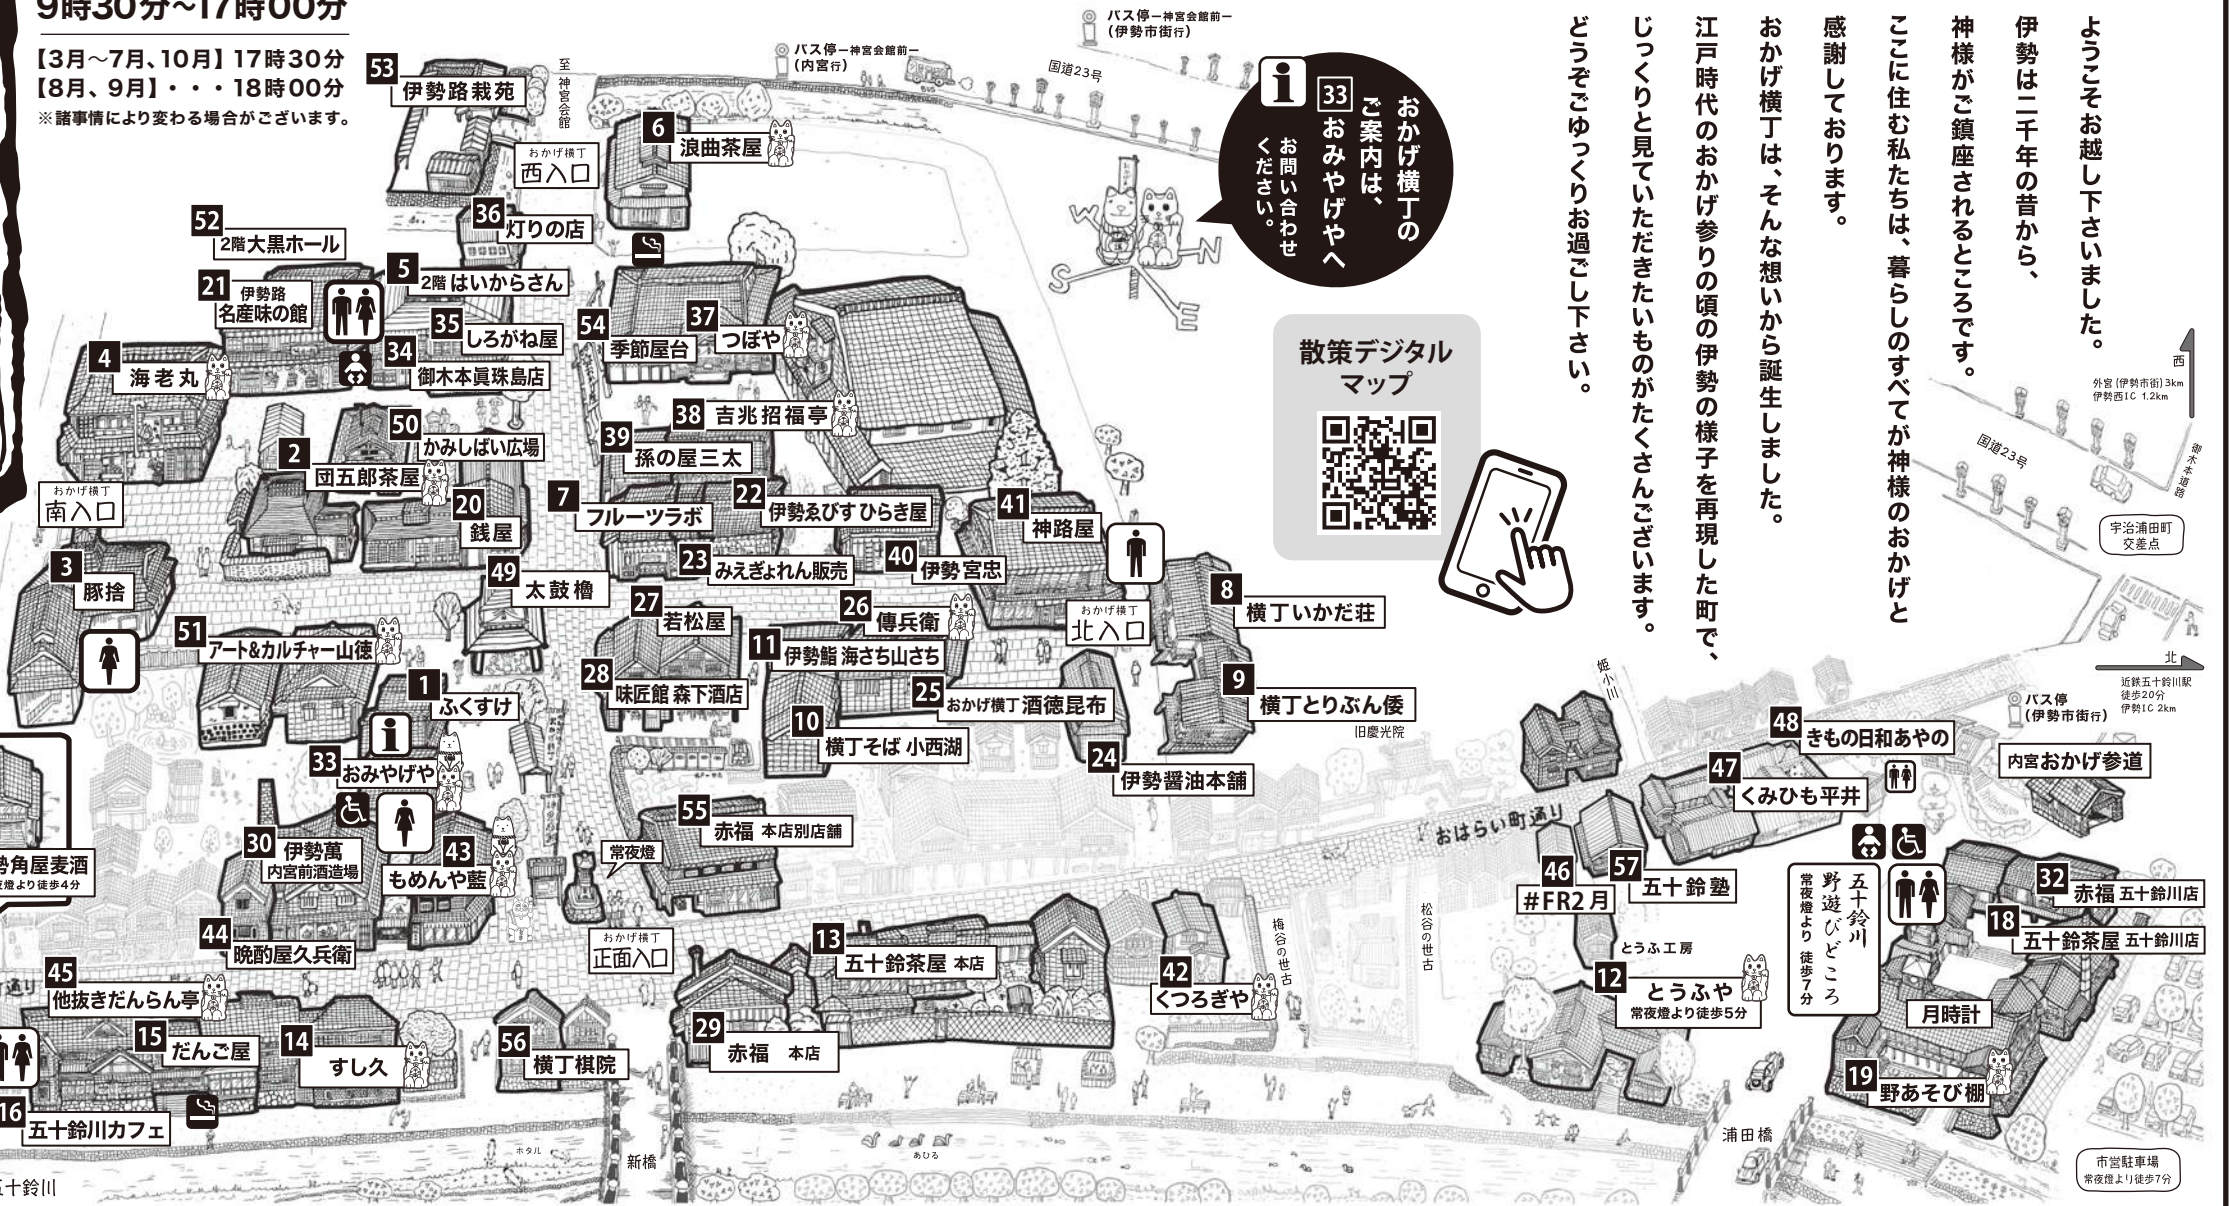

おかげ横丁

伊勢内宮前

ご案内

営業時間
9時30分~17時00分
 【3月~7月、10月】17時30分
 【8月、9月】・・・18時00分
 ※諸事情により変わる場合がございます。

おかげ横丁のご案内は、おみやげやへお問い合わせください。

散策デジタルマップ

ようこそお越し下さいました。
 伊勢は二千年の昔から、
 神様がご鎮座されるところです。
 ここに住む私たちは、暮らしのすべてが神様のおかげと感謝しております。
 おかげ横丁は、そんな思いから誕生しました。
 江戸時代のおかげ参りの頃の伊勢の様子を再現した町で、
 じっくりと見ていただきたいものがたくさんございます。
 どうぞごゆっくりお過ごし下さい。