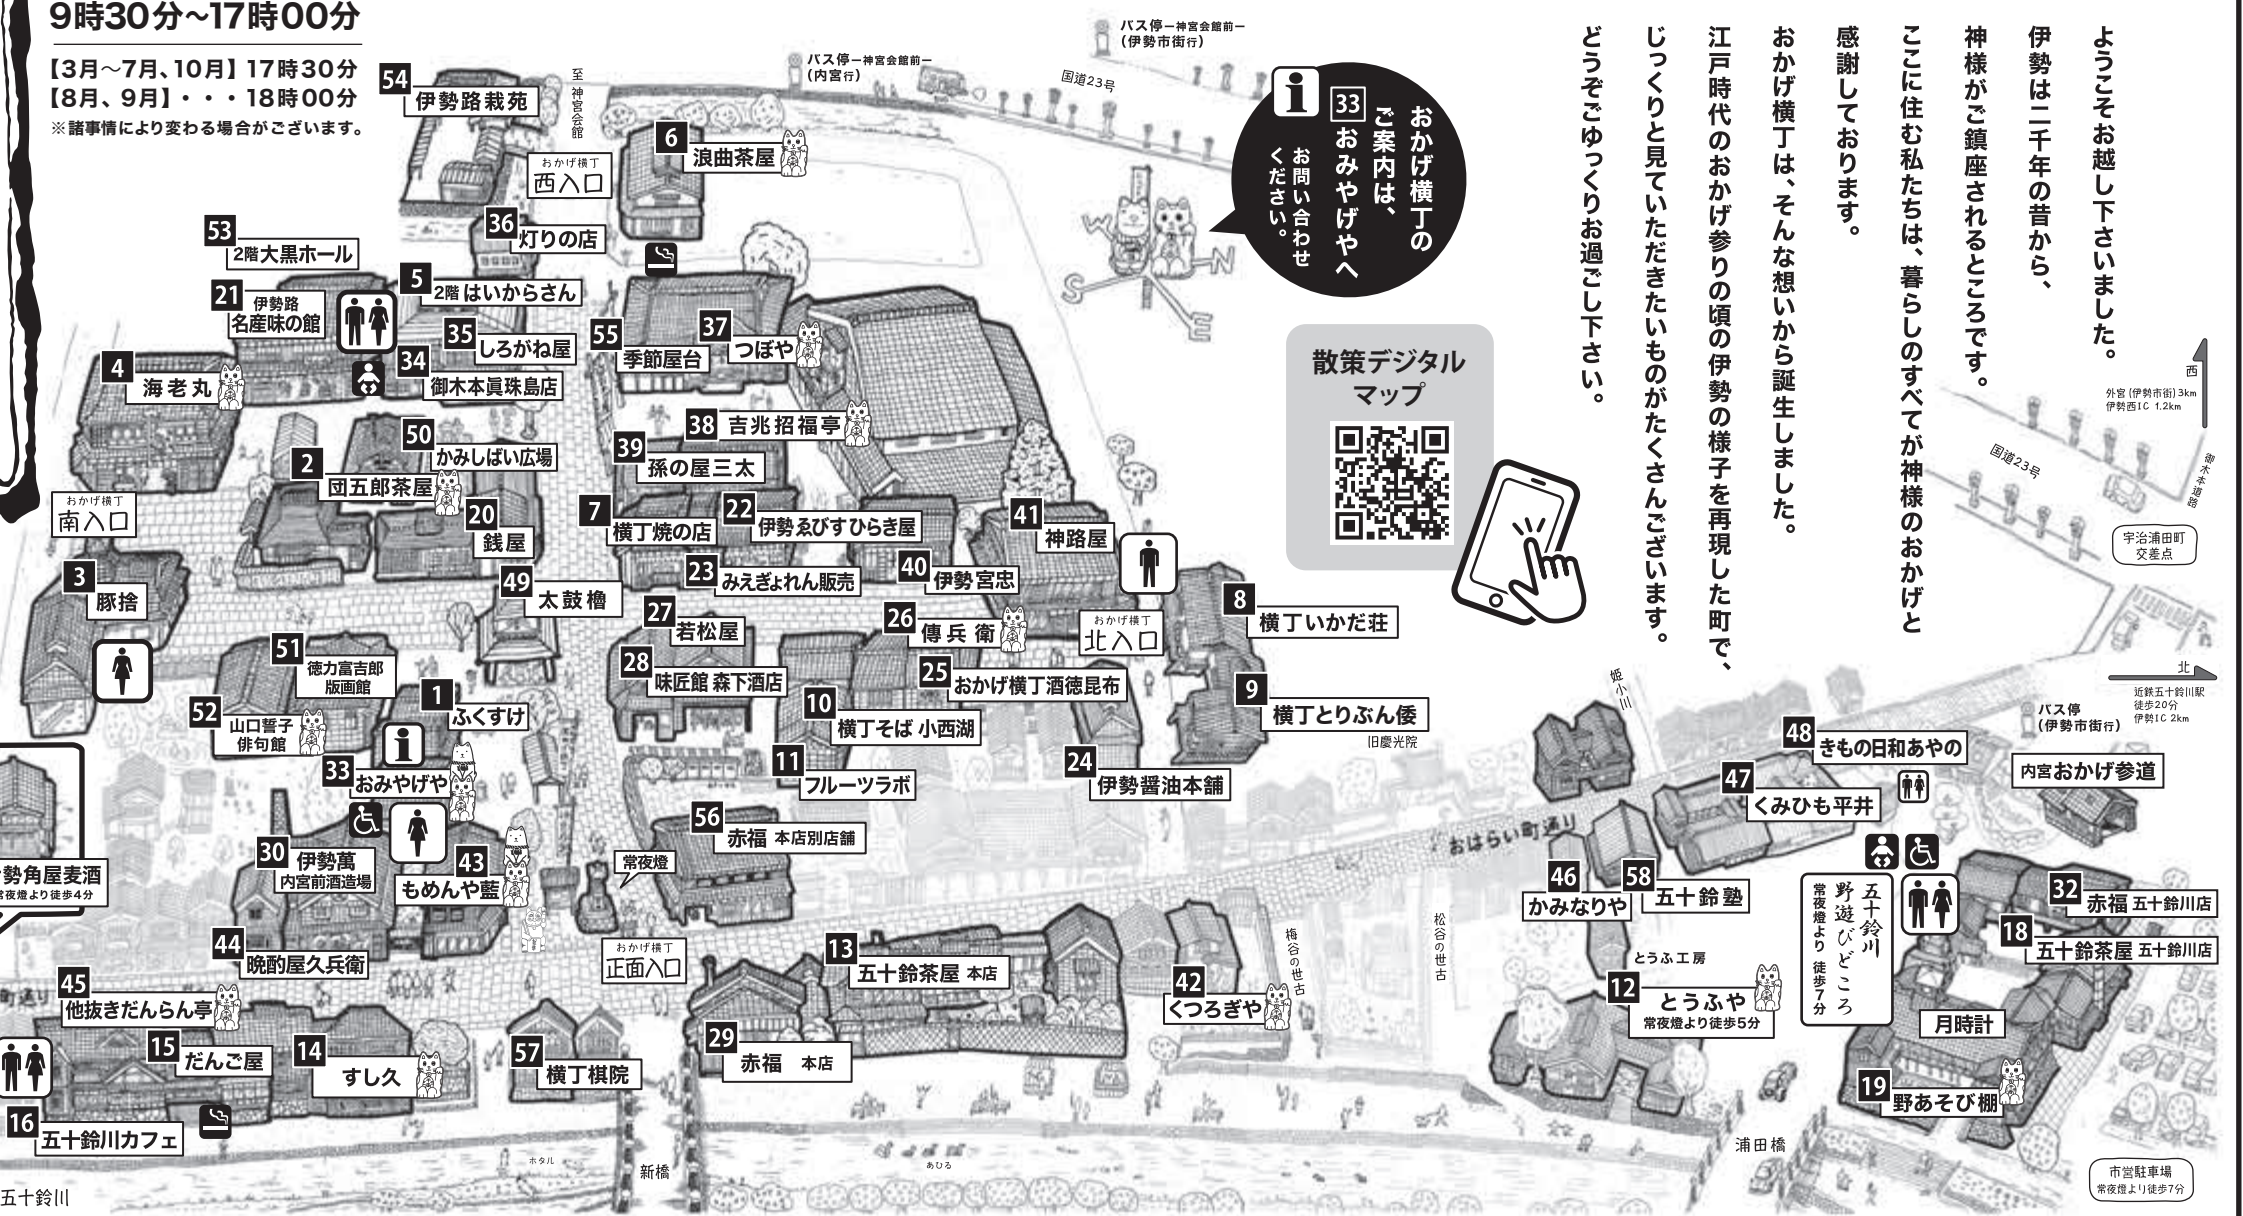

# 伊勢内宮前 おかげ横丁

ご案内

営業時間  
9時30分~17時00分  
【3月~7月、10月】17時30分  
【8月、9月】・・・18時00分  
※諸事情により変わる場合がございます。

- 男性用トイレ
- 女性用トイレ
- 車椅子用トイレ
- おむつ替えシート
- 喫煙所
- 総合案内所 (おみやげや)
- 授乳室
- 車椅子
- ベビーカー
- コインロッカー
- お忘れ物

31 赤福 内宮前支店  
常夜燈より徒歩7分

17 伊勢角屋麦酒  
常夜燈より徒歩4分

※おはらい町通りの入口です。

至 皇大神宮(内宮)

おかげ横丁のご案内は、おみやげやへお問い合わせください。

散策デジタルマップ

ようこそお越し下さいました。  
伊勢は二千年の昔から、  
神様がご鎮座されるところです。  
ここに住む私たちは、暮らしのすべてが神様のおかげと感謝しております。  
おかげ横丁は、そんな想いから誕生しました。  
江戸時代のおかげ参りの頃の伊勢の様子を再現した町で、じっくりと見ていただきたいものがたくさんございます。  
どうぞごゆっくりお過ごし下さい。