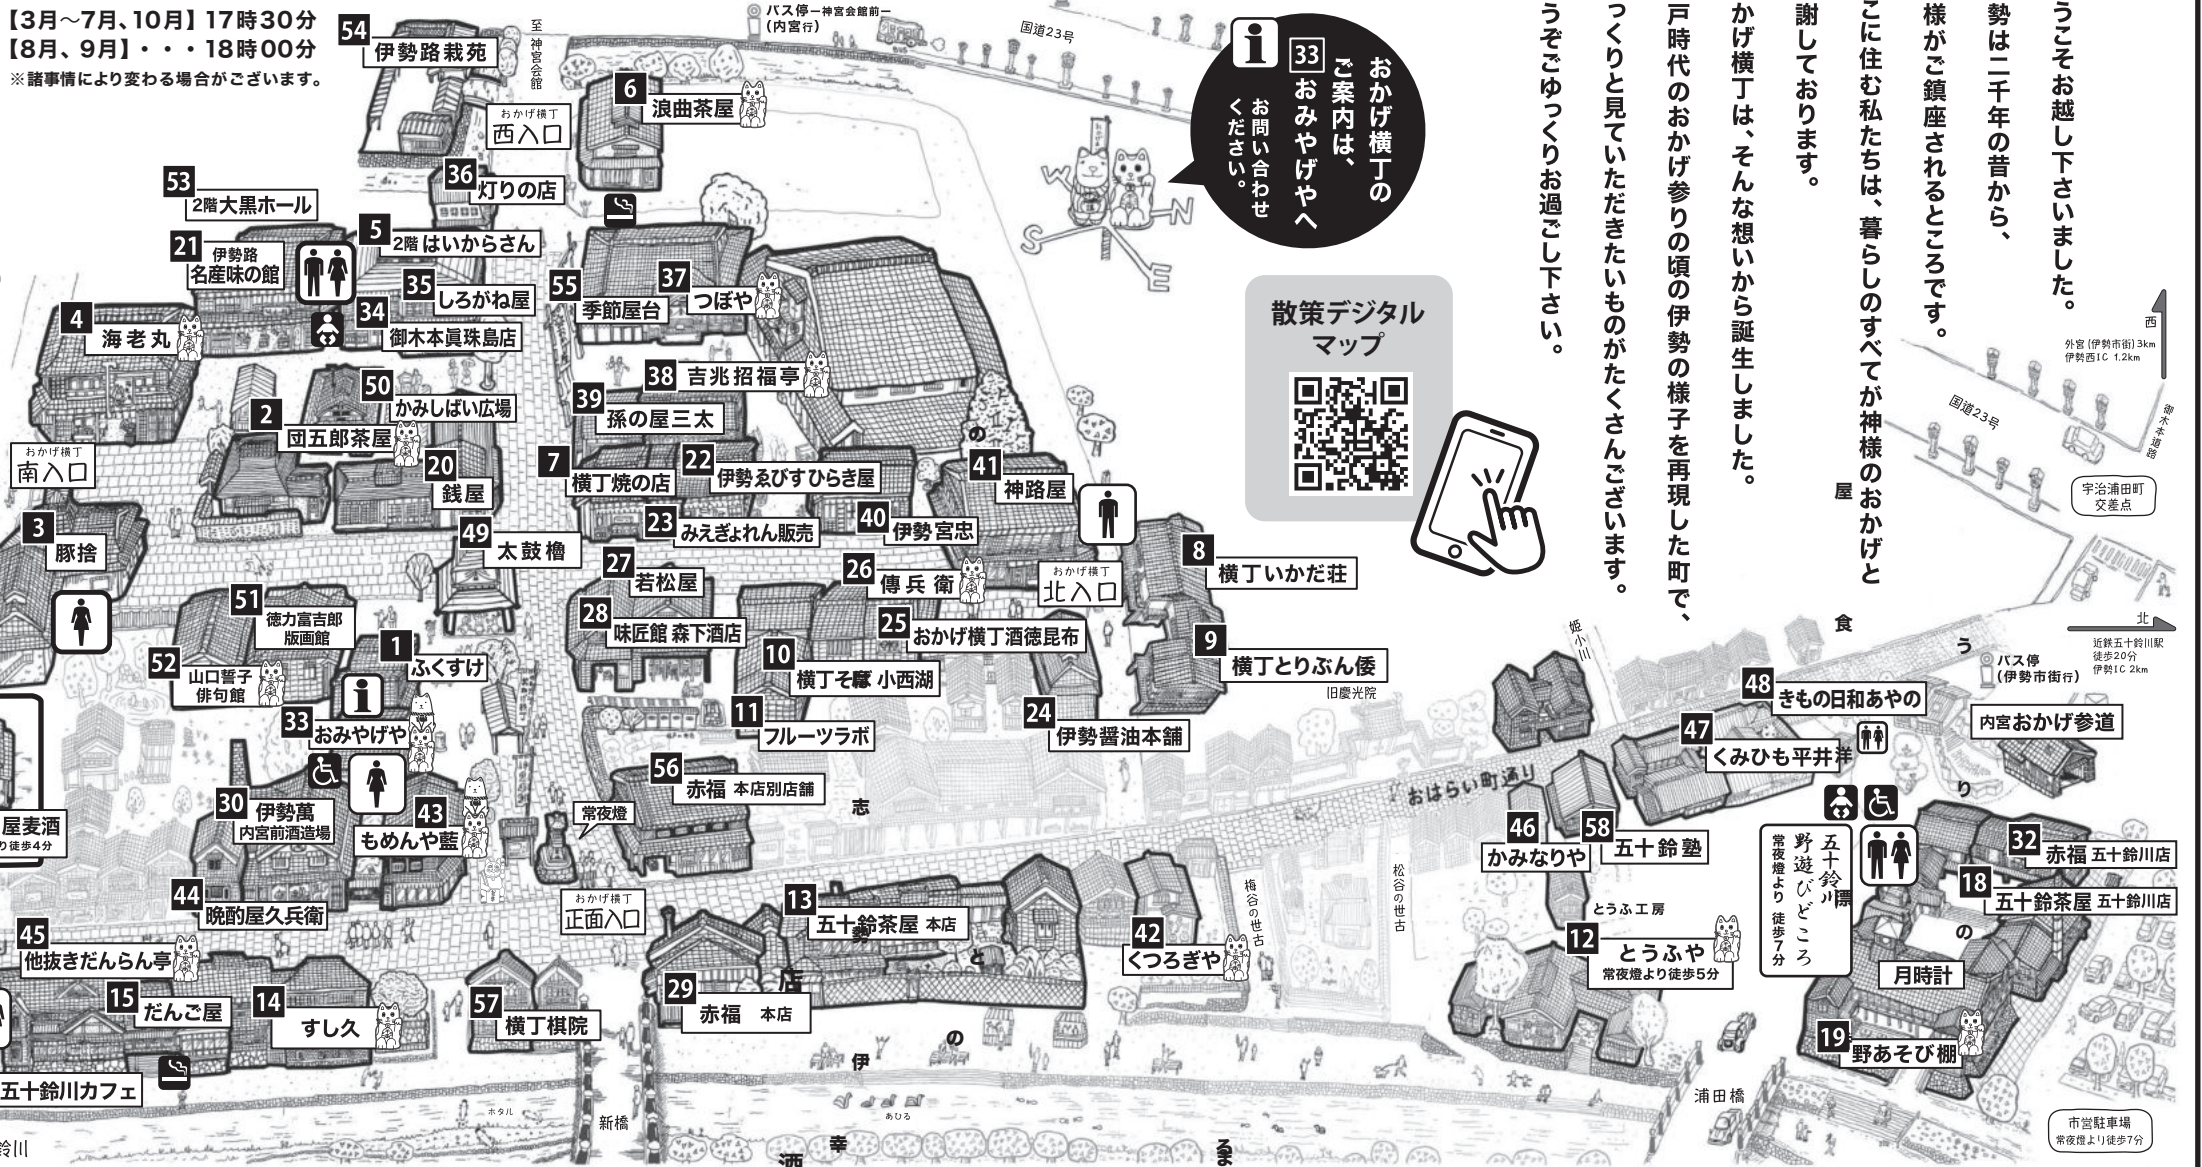

伊勢内宮前 おかげ横丁

ご案内

営業時間
9時30分～17時00分
【3月～7月、10月】17時30分
【8月、9月】・・・18時00分
※諸事情により変わる場合がございます。

- 男性用トイレ
- 女性用トイレ
- 車椅子用トイレ
- おむつ替えシート
- 喫煙所
- 総合案内所 (おみやげや)
- 授乳室
- 車椅子
- ベビーカー
- コインロッカー
- お忘れ物

31 赤福 内宮前支店
常夜燈より徒歩7分